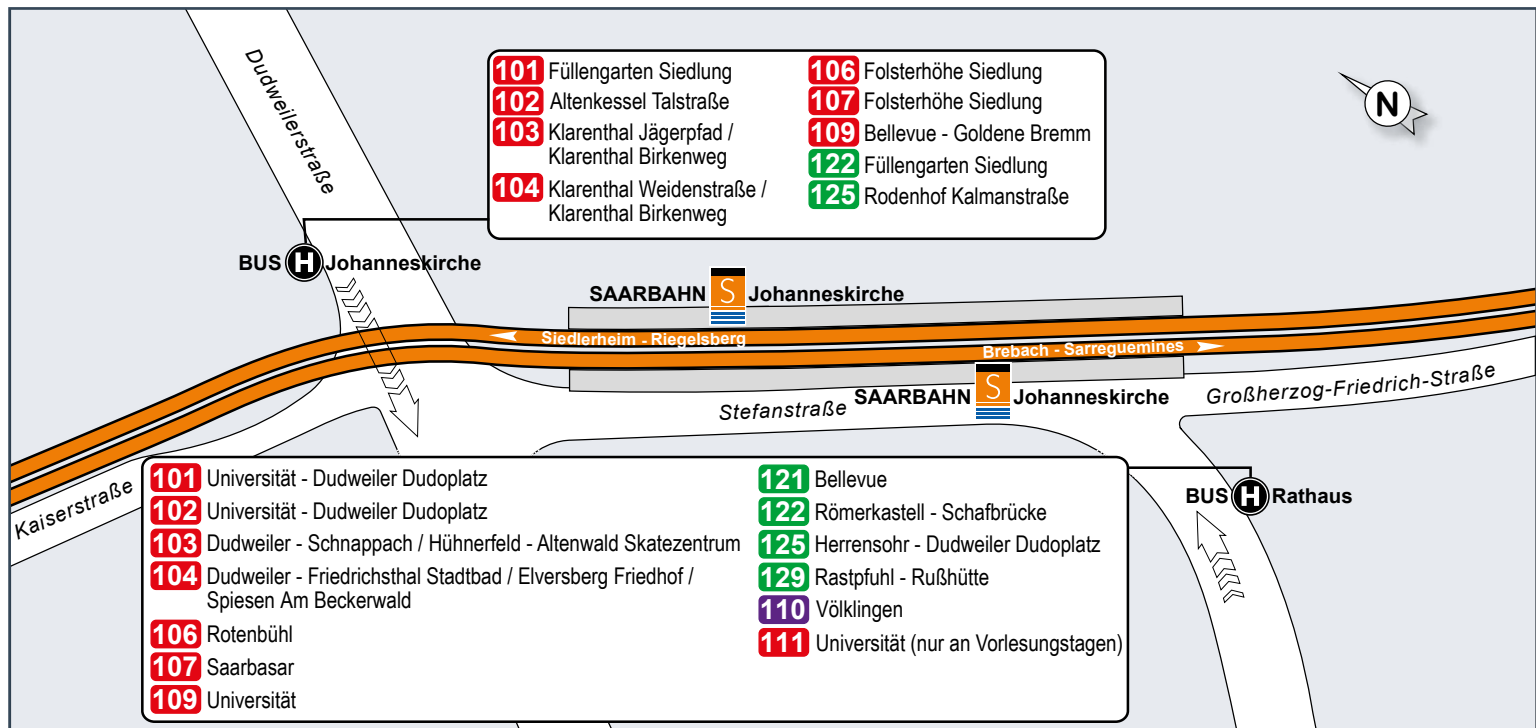

Saarbahn

FAHRPLAN

122

Füllengarten Siedlung -
Schafbrücke

gültig ab 10. Dezember 2017

Legende

- Endstelle 122: Bus mit Liniennummer, Halte- und Endstelle
- Haltestelle: Haltestelle nur in Pfeilrichtung
- Saarbahn Service Center (SSC)
- Verkaufsstelle

Haltestellenübersichtsplan Hauptbahnhof

Haltestellenübersichtsplan Johanneskirche

Haltestellenübersichtsplan Hansahaush/Ludwigskirche

Haltestellenübersichtsplan Römerkastell

Füllengarten Siedlung – InnovationsCampus –
Burbacher Markt – Hauptbahnhof – Rathaus –
Römerkastell – Funkhaus Halberg – Schafbrücke