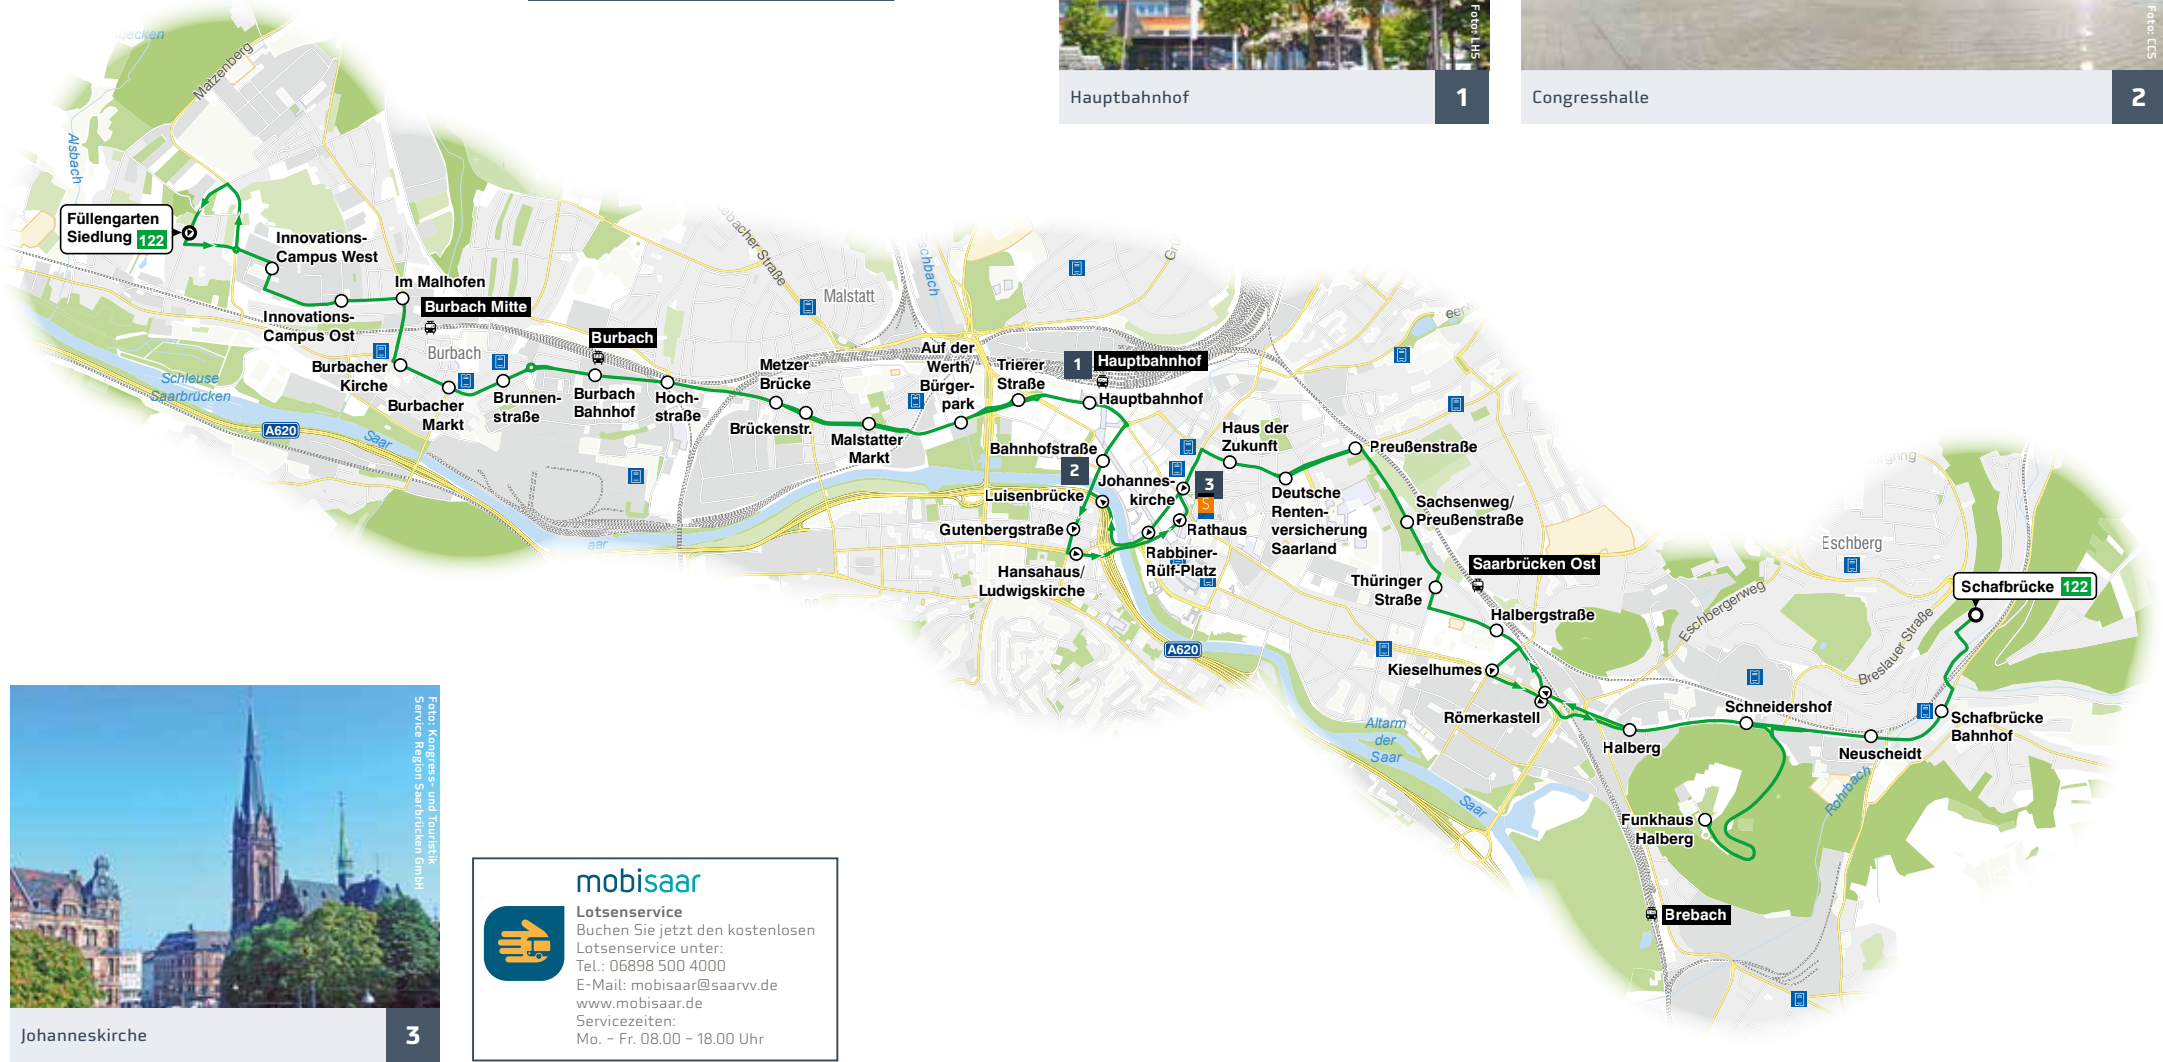

Legende

- Endstelle 122: Bus mit Liniennummer, Halte- und Endstelle
- Haltestelle: Haltestelle nur in Pfeilrichtung
- Saarbahn Service Center (SSC)
- Verkaufsstelle

Kartografie und Gestaltung: © Baumgardt Consultants GbR
www.baumgardt-online.de
Kartendaten: © OpenStreetMap

mobisaar
Lotsenservice
Buchen Sie jetzt den kostenlosen Lotsenservice unter:
Tel.: 06898 500 4000
E-Mail: mobisaar@saarvv.de
www.mobisaar.de
Servicezeiten:
Mo. - Fr. 08.00 - 18.00 Uhr