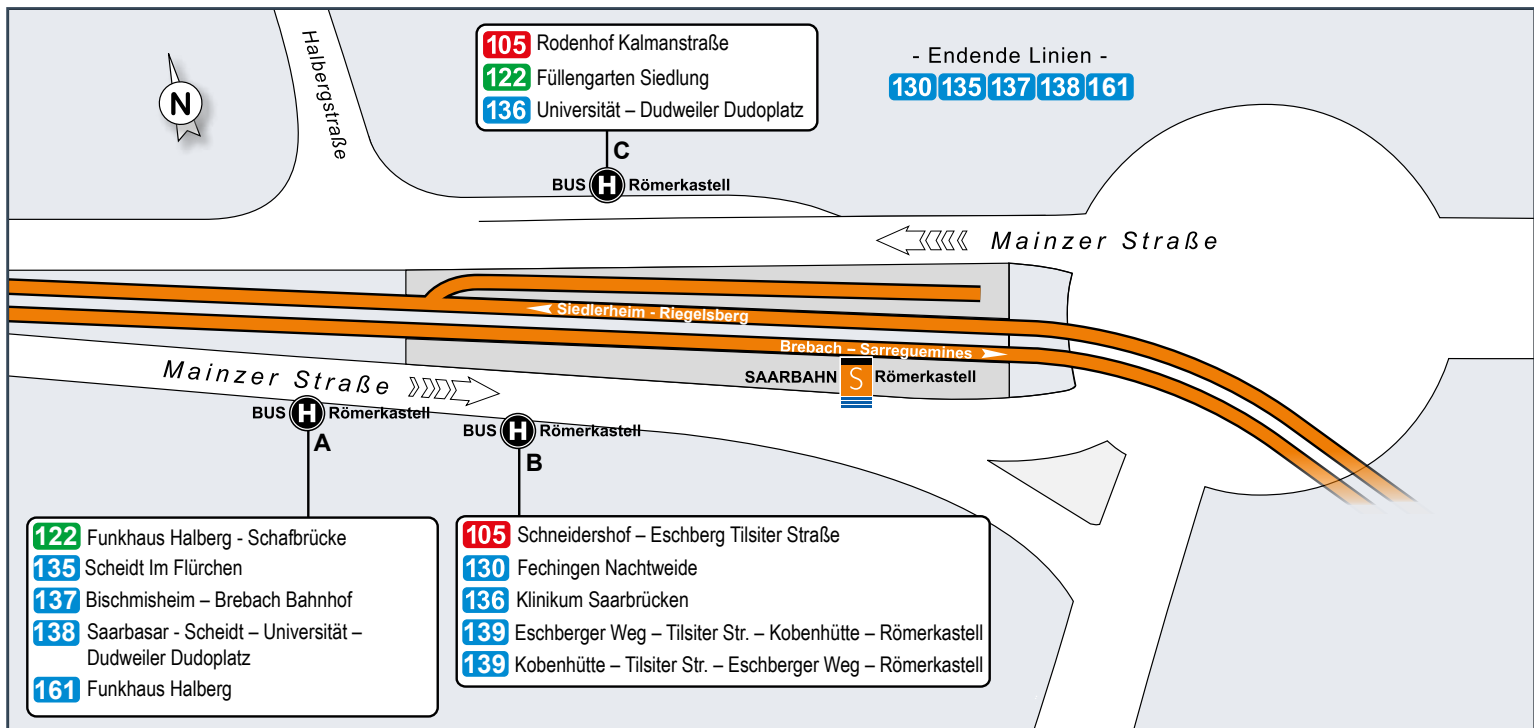

Haltestellenübersichtsplan Hauptbahnhof

Haltestellenübersichtsplan Johanneskirche

Haltestellenübersichtsplan Hansahaush/Ludwigskirche

Haltestellenübersichtsplan Römerkastell

Füllengarten Siedlung – InnovationsCampus –
Burbacher Markt – Hauptbahnhof – Rathaus –
Römerkastell – Funkhaus Halberg – Schafbrücke

Umsteigelinien	Haltestellen	
	● Füllengarten Siedlung	
	○ InnovationsCampus West	
	○ InnovationsCampus Ost	
	○ Im Malhofen	
101, 102, 108	○ Burbacher Kirche	
101, 102, 108, 110, 134, 165	○ Burbacher Markt	
101, 102, 108, 134, 165	○ Brunnenstraße	
101, 102, 108	○ Burbach Bahnhof	
101, 102, 108, 129	○ Hochstraße	
101, 102, 108, 129	○ Metzger Brücke	
101, 102, 108, 129	○ Brückenstraße	
102, 108	○ Malstatter Markt	
102, 108	○ Auf der Werth/ Bürgerpark	
51, 102, 105, 108, 124, 125, 128	○ Trierer Straße	
51, 102, 105, 108, 121, 123, 124, 125, 128, 30, 172	○ Hauptbahnhof	
102, 105, 108, 121, 123, 125, 128, 30	○ Bahnhofstraße	
102, 105, 108, 110, 121, 123, 125, 128, 30	○ Gutenbergstraße	
101, 102, 103, 104, 105, 106, 107, 108, 109, 110, 121, 123, 125, 126, 128, 129	○ HansaHaus/ Ludwigskirche	
51, 101, 102, 103, 104, 106, 107, 109, 110, 121, 125, 129, 150	○ Rathaus	
102, 125, 128	○ Luisenbrücke	
101, 102, 103, 104, 106, 107, 109, 110, 121, 125, 129	○ Rabbiner-Rülf-Platz	
51, 101, 102, 103, 104, 106, 107, 109, 121, 125, 150	○ Johanneskirche	
101, 102, 103, 104, 106, 107, 109, 124, 125, 150, 172, 175	○ Haus der Zukunft	
102, 106, 107, 109, 150	○ Deutsche Rentenvers. Saarland	
102, 106, 107, 109, 150	○ Preußenstraße	
	○ Sachsenweg/ Preußenstraße	
	○ Thüringer Straße	
105	○ Halbergstraße	
51, 105, 136	○ Kieselhumes	
51, 105, 130, 135, 136, 137, 138, 139, 161	○ Römerkastell	
105, 135, 137, 138, 161	○ Halberg	
105, 135, 137, 138, 161	○ Schneidershof	
	○ Funkhaus Halberg	
135, 137, 138	○ Neuscheidt	
135, 138	○ Schafbrücke Bahnhof	
	○ Schafbrücke	