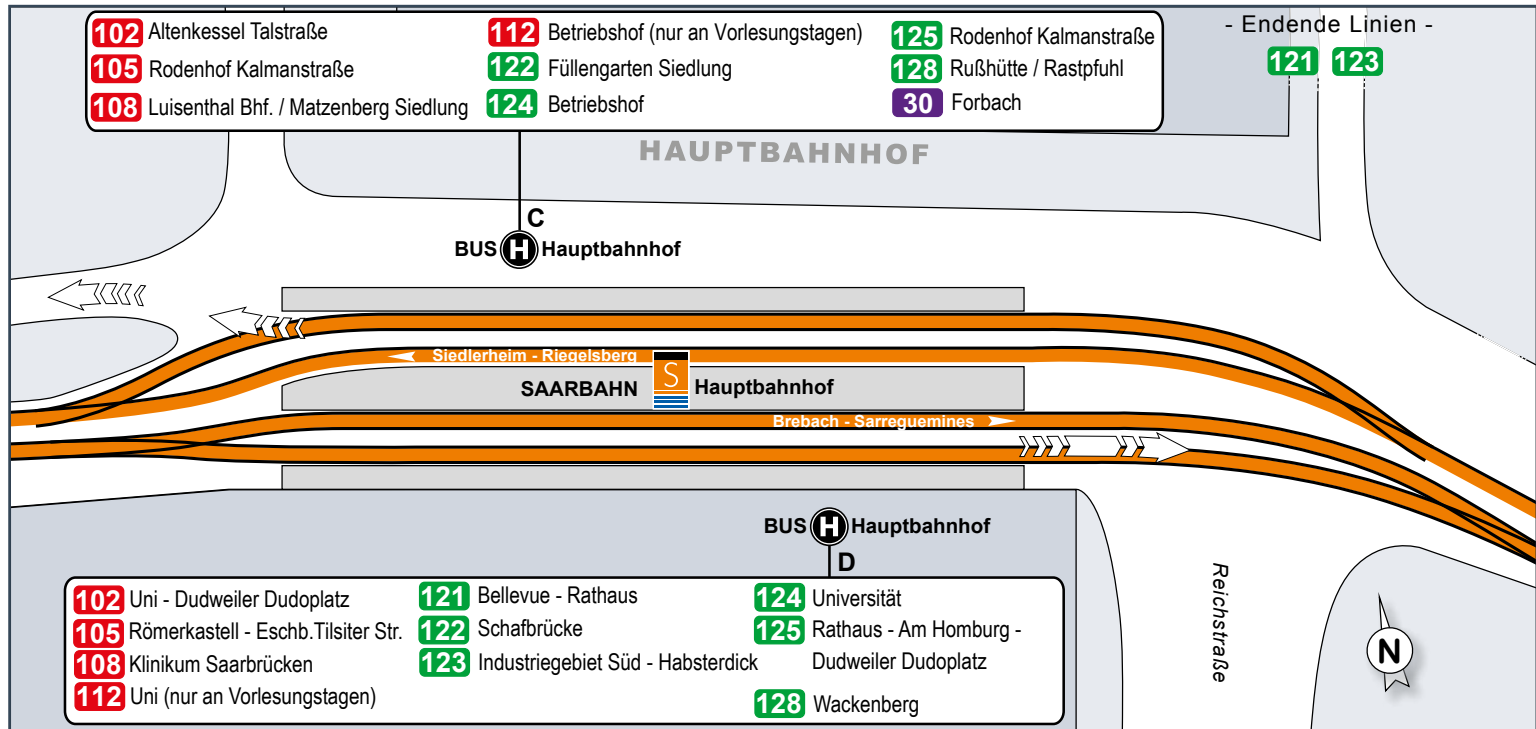

Saarbahn

FAHRPLAN

122

Füllengarten Siedlung -
Schafbrücke

gültig ab 10. Dezember 2017

Legende

- Endstelle 122: Bus mit Liniennummer, Halte- und Endstelle
- Haltestelle: Haltestelle nur in Pfeilrichtung
- Saarbahn Service Center (SSC)
- Verkaufsstelle

Haltestellenübersichtsplan Hauptbahnhof

Haltestellenübersichtsplan Johanneskirche

Haltestellenübersichtsplan Hansahaush/Ludwigskirche

Haltestellenübersichtsplan Römerkastell

Füllengarten Siedlung – InnovationsCampus –
Burbacher Markt – Hauptbahnhof – Rathaus –
Römerkastell – Funkhaus Halberg – Schafbrücke