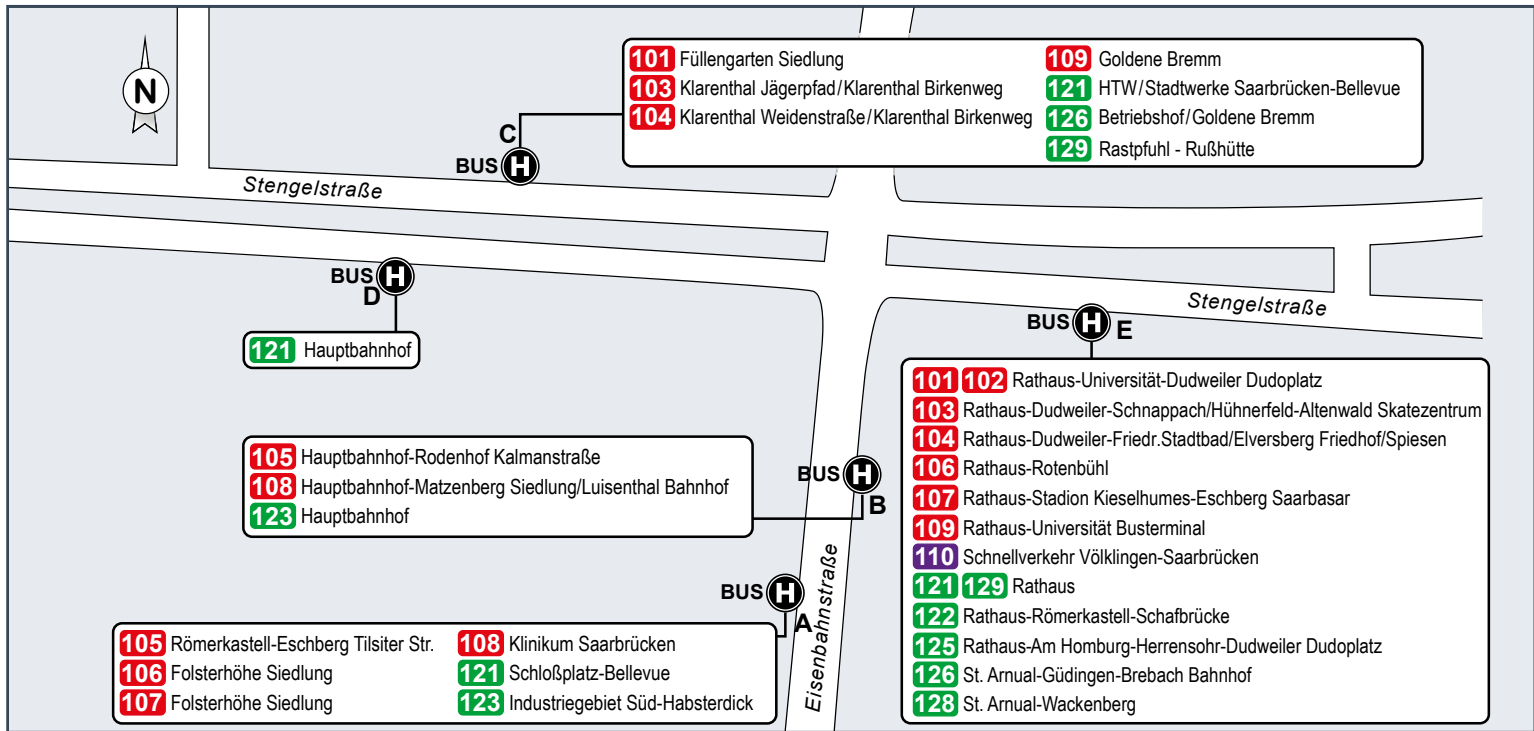

Haltestellenübersichtsplan Hauptbahnhof

Haltestellenübersichtsplan Johanneskirche

Haltestellenübersichtsplan Hansahaush/Ludwigskirche

Haltestellenübersichtsplan Römerkastell

Füllengarten Siedlung – InnovationsCampus –
Burbacher Markt – Hauptbahnhof – Rathaus –
Römerkastell – Funkhaus Halberg – Schafbrücke

Umsteigelinien	Haltestellen	
	● Füllengarten Siedlung	
	○ InnovationsCampus West	
	○ InnovationsCampus Ost	
	○ Im Malhofen	
101, 102, 108	○ Burbacher Kirche	
101, 102, 108, 110, 134, 165	○ Burbacher Markt	
101, 102, 108, 134, 165	○ Brunnenstraße	
101, 102, 108	○ Burbach Bahnhof	
101, 102, 108, 129	○ Hochstraße	
101, 102, 108, 129	○ Metzger Brücke	
101, 102, 108, 129	○ Brückenstraße	
102, 108	○ Malstatter Markt	
102, 108	○ Auf der Werth/ Bürgerpark	
51, 102, 105, 108, 124, 125, 128	○ Trierer Straße	
51, 102, 105, 108, 121, 123, 124, 125, 128, 30, 172	○ Hauptbahnhof	
102, 105, 108, 121, 123, 125, 128, 30	○ Bahnhofstraße	
102, 105, 108, 110, 121, 123, 125, 128, 30	○ Gutenbergstraße	
101, 102, 103, 104, 105, 106, 107, 108, 109, 110, 121, 123, 125, 126, 128, 129	○ HansaHaus/ Ludwigskirche	
51, 101, 102, 103, 104, 106, 107, 109, 110, 121, 125, 129, 150	○ Rathaus	
102, 125, 128	○ Luisenbrücke	
101, 102, 103, 104, 106, 107, 109, 110, 121, 125, 129	○ Rabbiner-Rülf-Platz	
51, 101, 102, 103, 104, 106, 107, 109, 121, 125, 150	○ Johanneskirche	
101, 102, 103, 104, 106, 107, 109, 124, 125, 150, 172, 175	○ Haus der Zukunft	
102, 106, 107, 109, 150	○ Deutsche Rentenvers. Saarland	
102, 106, 107, 109, 150	○ Preußenstraße	
	○ Sachsenweg/ Preußenstraße	
	○ Thüringer Straße	
105	○ Halbergstraße	
51, 105, 136	○ Kieselhumes	
51, 105, 130, 135, 136, 137, 138, 139, 161	○ Römerkastell	
105, 135, 137, 138, 161	○ Halberg	
105, 135, 137, 138, 161	○ Schneidershof	
	○ Funkhaus Halberg	
135, 137, 138	○ Neuscheidt	
135, 138	○ Schafbrücke Bahnhof	
	○ Schafbrücke	